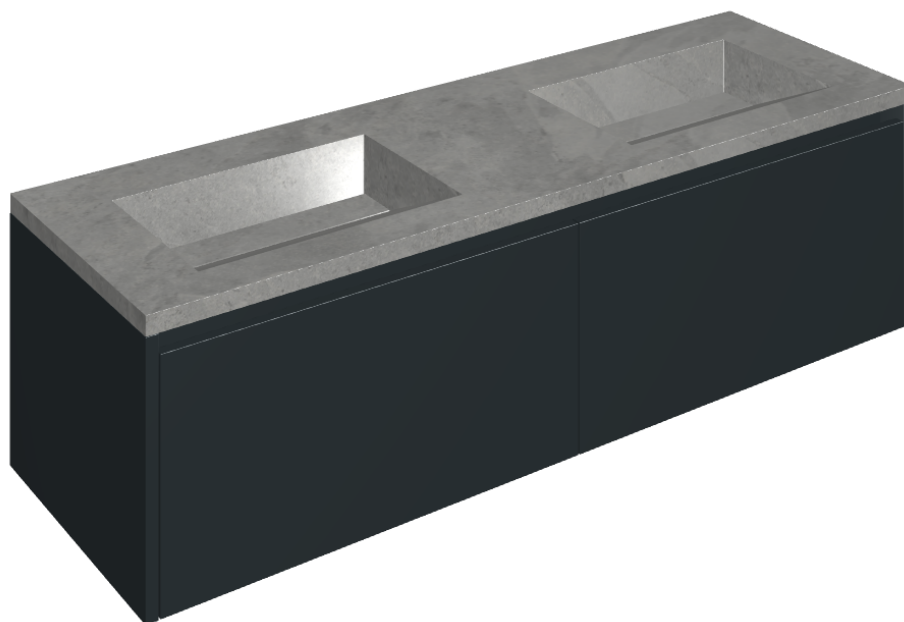

SCHEDA DI CONFIGURAZIONE

Cod. art.: 620810000027

Fly Air

Washbasin Duo 150 Black

Rivestimento del
prodotto

Materia Carbonio
Matt

I colori e le altre caratteristiche estetiche delle piastrelle presenti nelle illustrazioni presenti sul sito sono puramente indicativi. Guarda sempre i campioni di persona prima dell'acquisto.