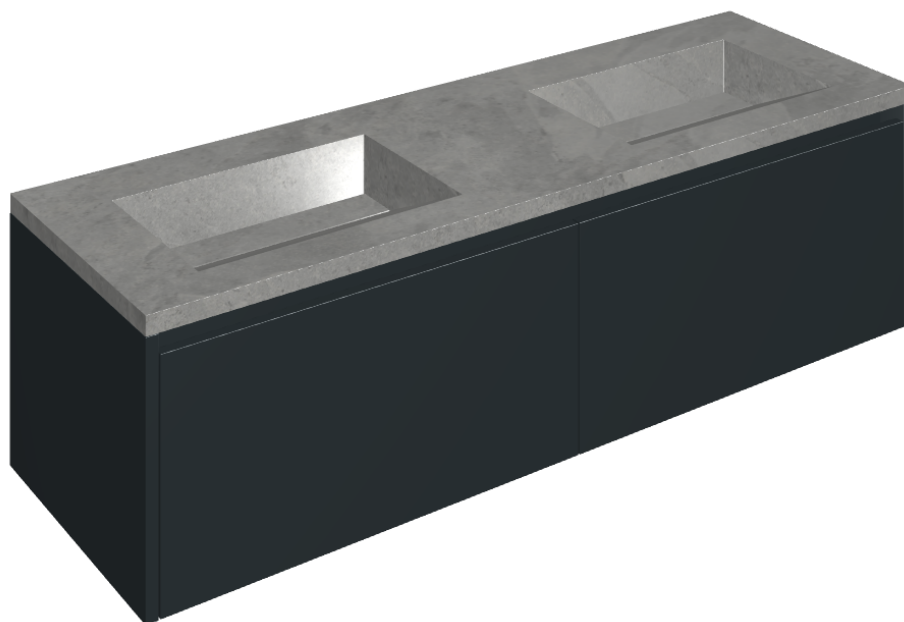

SCHEDA DI CONFIGURAZIONE

Cod. art.:

620810000027

Fly Air

Washbasin Duo 150 Black

Rivestimento del
prodotto

Materia Carbonio
Matt

I colori e le altre caratteristiche estetiche delle piastrelle presenti nelle illustrazioni presenti sul sito sono puramente indicativi. Guarda sempre i campioni di persona prima dell'acquisto.