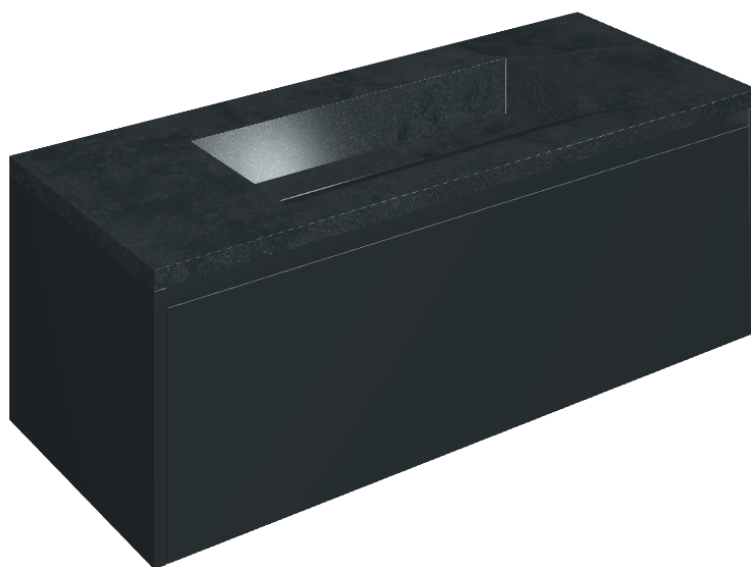

SCHEDA DI CONFIGURAZIONE

Cod. art.: 620810000026

Fly Air

Washbasin 120 Black

Rivestimento del
prodotto

Materia Titanio Honed
Satin

I colori e le altre caratteristiche estetiche delle piastrelle presenti nelle illustrazioni presenti sul sito sono puramente indicativi. Guarda sempre i campioni di persona prima dell'acquisto.