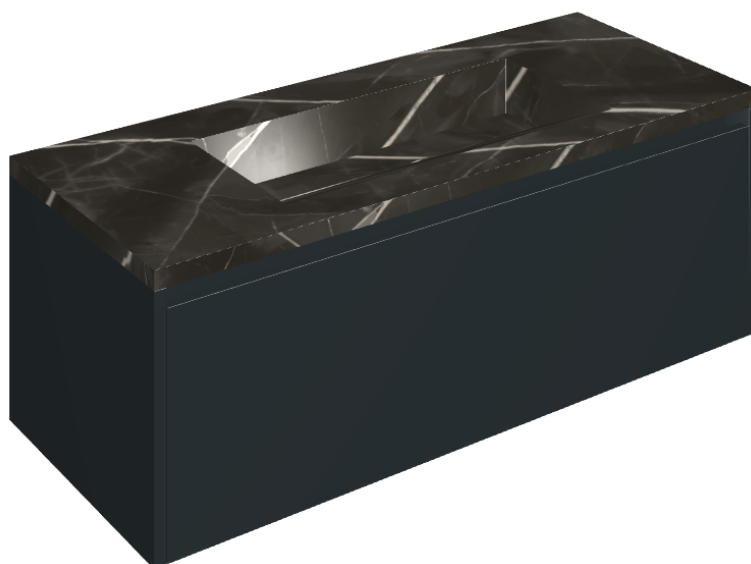

SCHEDA DI CONFIGURAZIONE

Cod. art.: 620810000026

Fly Air

Washbasin 120 Black

Rivestimento del
prodotto

Stellaris Precious
Black Matt

I colori e le altre caratteristiche estetiche delle piastrelle presenti nelle illustrazioni presenti sul sito sono puramente indicativi. Guarda sempre i campioni di persona prima dell'acquisto.