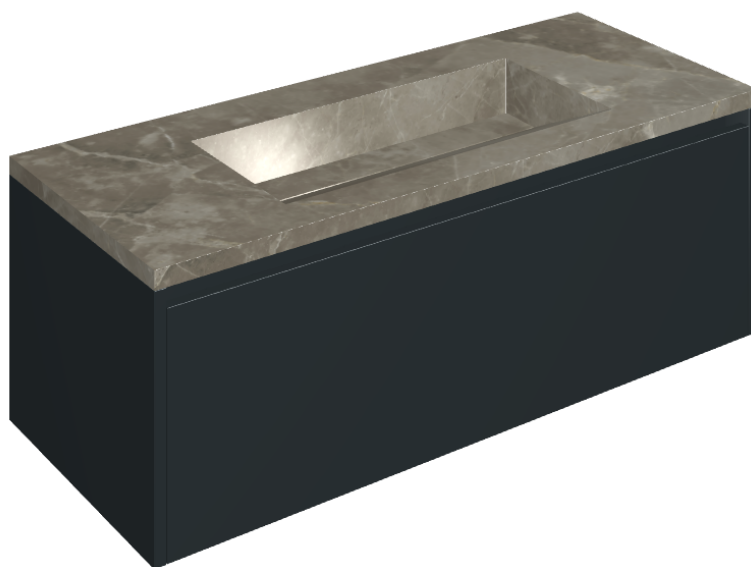

## Washbasin 120 Black

Rivestimento del  
prodotto

Stellaris Tuscania  
Grey Matt

I colori e le altre caratteristiche estetiche delle piastrelle presenti nelle illustrazioni presenti sul sito sono puramente indicativi. Guarda sempre i campioni di persona prima dell'acquisto.