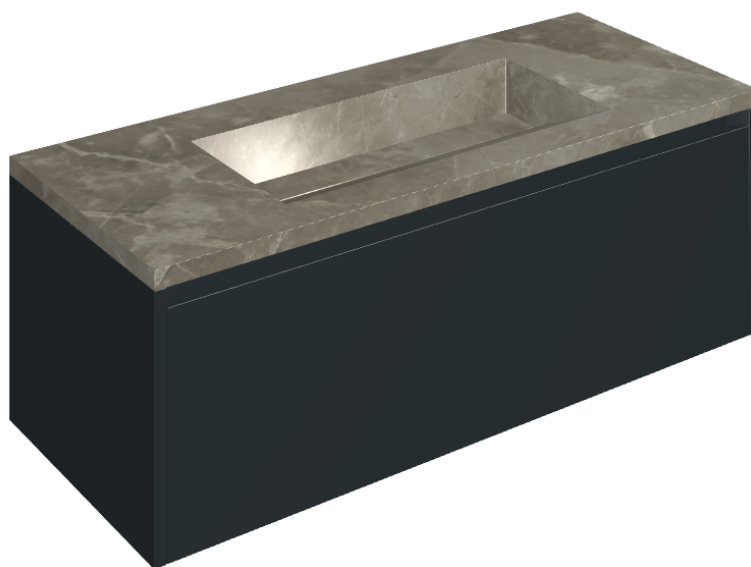

SCHEDA DI CONFIGURAZIONE

Cod. art.:

620810000026

Fly Air

Washbasin 120 Black

Rivestimento del
prodotto

Stellaris Tuscania
Grey Matt

I colori e le altre caratteristiche estetiche delle piastrelle presenti nelle illustrazioni presenti sul sito sono puramente indicativi. Guarda sempre i campioni di persona prima dell'acquisto.