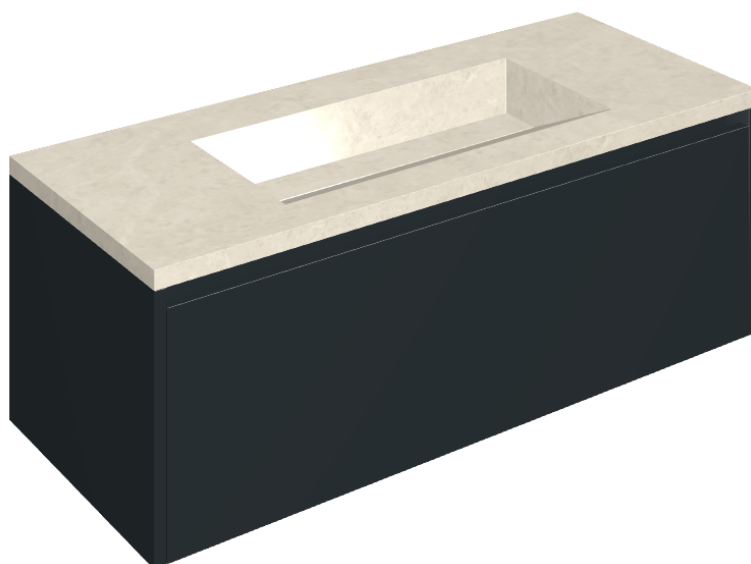

SCHEDA DI CONFIGURAZIONE

Cod. art.: 620810000026

Fly Air

Washbasin 120 Black

Rivestimento del
prodotto

Metropolis Royal Ivory
Matt

I colori e le altre caratteristiche estetiche delle piastrelle presenti nelle illustrazioni presenti sul sito sono puramente indicativi. Guarda sempre i campioni di persona prima dell'acquisto.