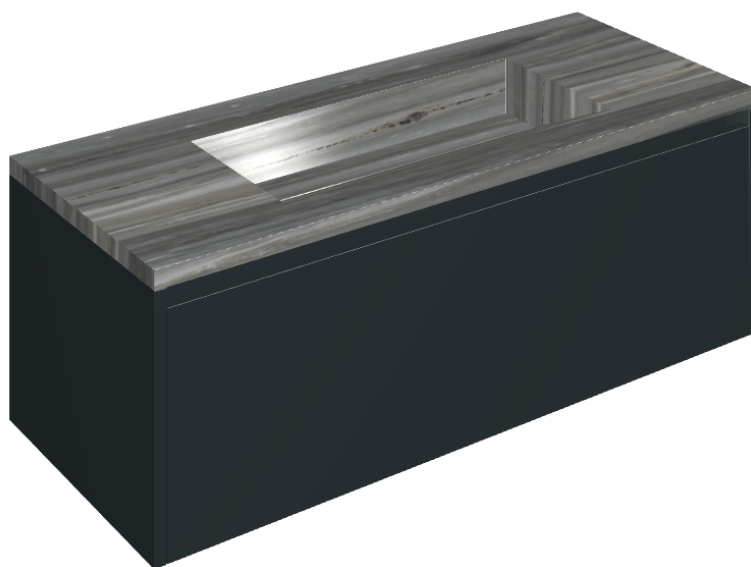

## Washbasin 120 Black

Rivestimento del  
prodotto

Charme Advance  
Palissandro Dark Lux

I colori e le altre caratteristiche estetiche delle piastrelle presenti nelle illustrazioni presenti sul sito sono puramente indicativi. Guarda sempre i campioni di persona prima dell'acquisto.