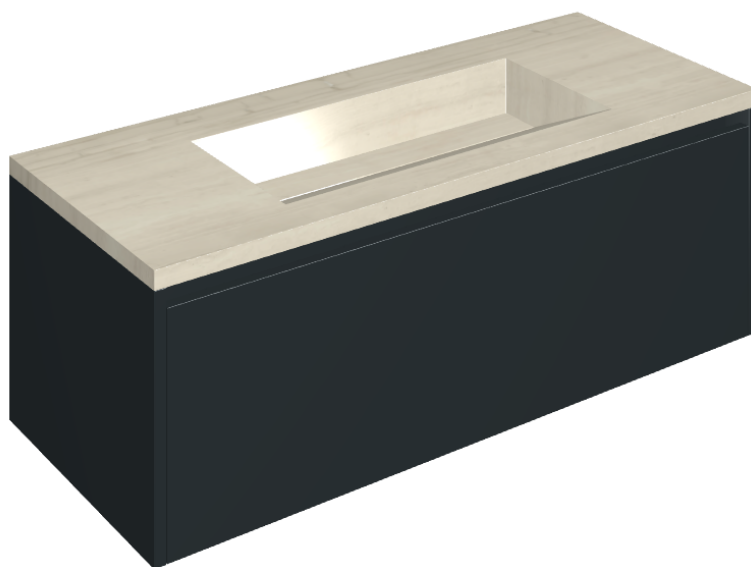

## Washbasin 120 Black

**Rivestimento del prodotto**

Charme Advance Silk  
Grey Honed Satin

I colori e le altre caratteristiche estetiche delle piastrelle presenti nelle illustrazioni presenti sul sito sono puramente indicativi. Guarda sempre i campioni di persona prima dell'acquisto.