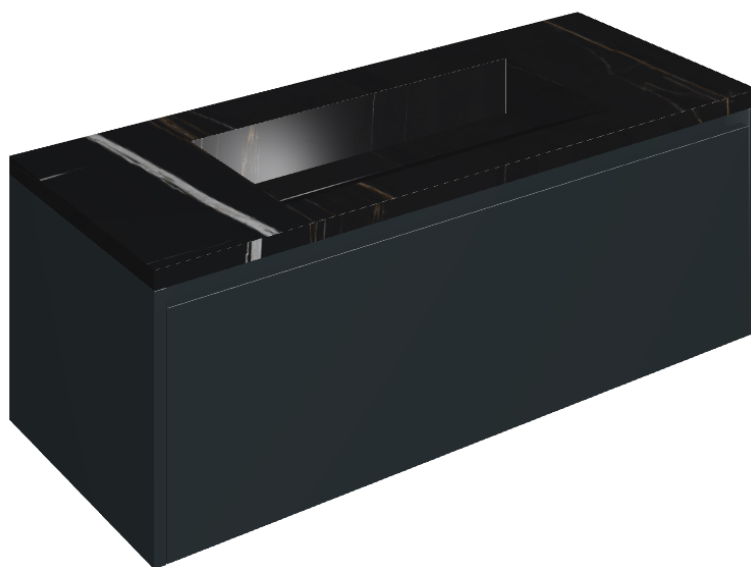

SCHEDA DI CONFIGURAZIONE

Cod. art.: 620810000026

Fly Air

Washbasin 120 Black

Rivestimento del
prodotto

Charme Deluxe
Sahara Noir Matt

I colori e le altre caratteristiche estetiche delle piastrelle presenti nelle illustrazioni presenti sul sito sono puramente indicativi. Guarda sempre i campioni di persona prima dell'acquisto.