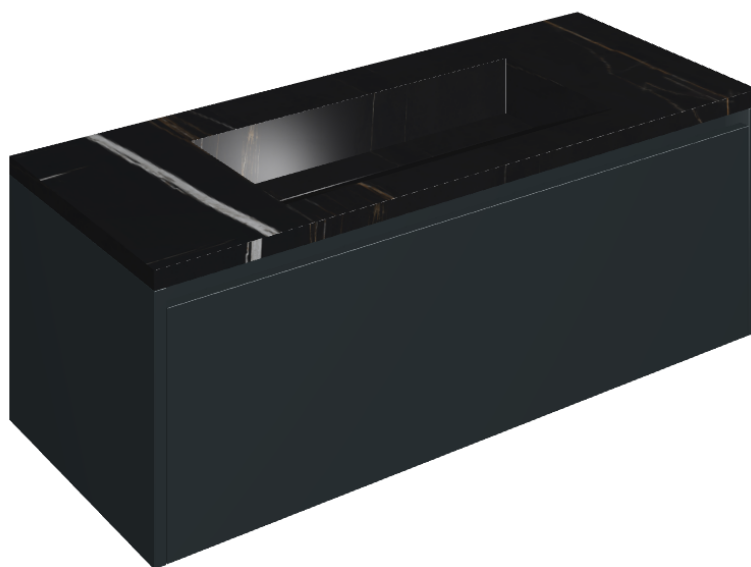

SCHEDA DI CONFIGURAZIONE

Cod. art.:

620810000026

Fly Air

Washbasin 120 Black

Rivestimento del
prodotto

Charme Deluxe
Sahara Noir Matt

I colori e le altre caratteristiche estetiche delle piastrelle presenti nelle illustrazioni presenti sul sito sono puramente indicativi. Guarda sempre i campioni di persona prima dell'acquisto.