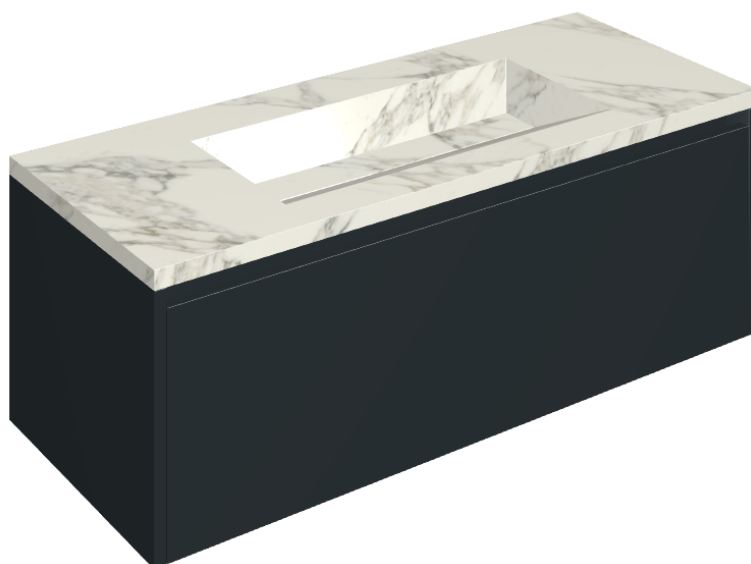

SCHEDA DI CONFIGURAZIONE

Cod. art.: 620810000026

Fly Air

Washbasin 120 Black

Rivestimento del prodotto

Charme Deluxe Arabescato White Matt

I colori e le altre caratteristiche estetiche delle piastrelle presenti nelle illustrazioni presenti sul sito sono puramente indicativi. Guarda sempre i campioni di persona prima dell'acquisto.

Trova il punto vendita autorizzato più vicino:

<https://volga.italonceramica.ru/ru/home/dealer/>

ITALON HOME

© COPYRIGHT ITALON - АО Керамогранитный завод 142800, Россия, Московская область, г. Ступино, Староситненское шоссе, вл. 32 - Тел. +7 495 2251322 / Факс +7 495 2251346