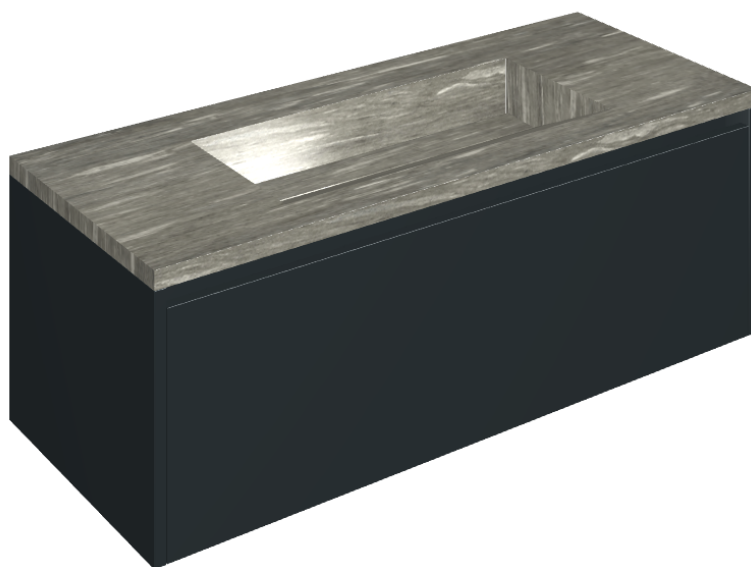

## Washbasin 120 Black

Rivestimento del  
prodotto

Skyfall Grigio Alpino  
Matt

I colori e le altre caratteristiche estetiche delle piastrelle presenti nelle illustrazioni presenti sul sito sono puramente indicativi. Guarda sempre i campioni di persona prima dell'acquisto.