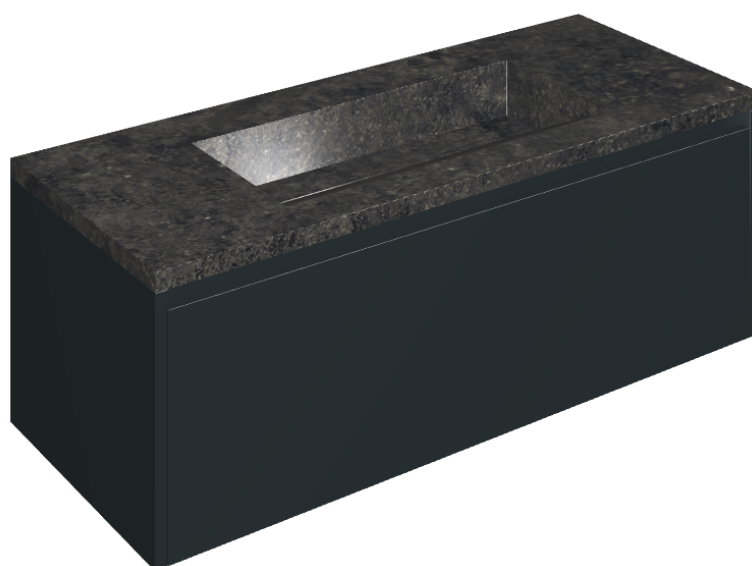

## Washbasin 120 Black

Rivestimento del  
prodotto

Room Black Stone  
Honed Satin

I colori e le altre caratteristiche estetiche delle piastrelle presenti nelle illustrazioni presenti sul sito sono puramente indicativi. Guarda sempre i campioni di persona prima dell'acquisto.