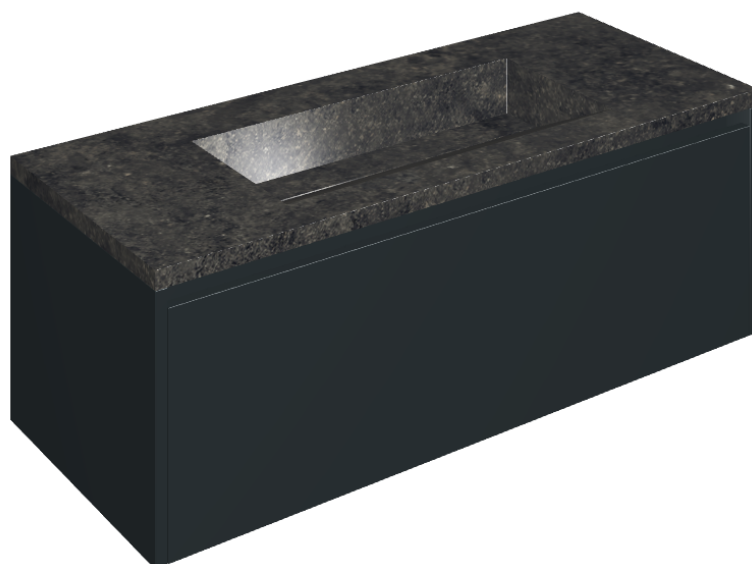

## Washbasin 120 Black

Rivestimento del  
prodotto

Room Black Stone  
Honed Satin

I colori e le altre caratteristiche estetiche delle piastrelle presenti nelle illustrazioni presenti sul sito sono puramente indicativi. Guarda sempre i campioni di persona prima dell'acquisto.