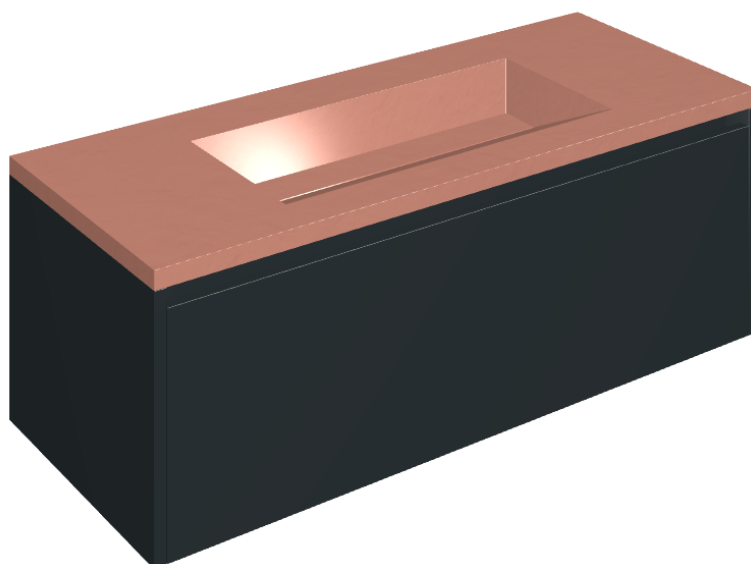

SCHEDA DI CONFIGURAZIONE

Cod. art.: 620810000026

## Washbasin 120 Black

Rivestimento del  
prodotto

Surface Scarlet  
Honed Satin

I colori e le altre caratteristiche estetiche delle piastrelle presenti nelle illustrazioni presenti sul sito sono puramente indicativi. Guarda sempre i campioni di persona prima dell'acquisto.