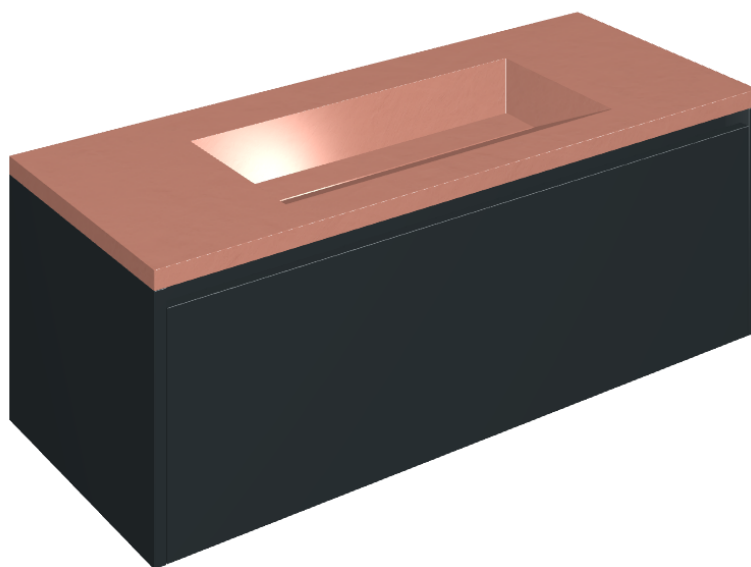

SCHEDA DI CONFIGURAZIONE

Cod. art.: 620810000026

Fly Air

Washbasin 120 Black

Rivestimento del
prodotto

Surface Scarlet
Honed Satin

I colori e le altre caratteristiche estetiche delle piastrelle presenti nelle illustrazioni presenti sul sito sono puramente indicativi. Guarda sempre i campioni di persona prima dell'acquisto.