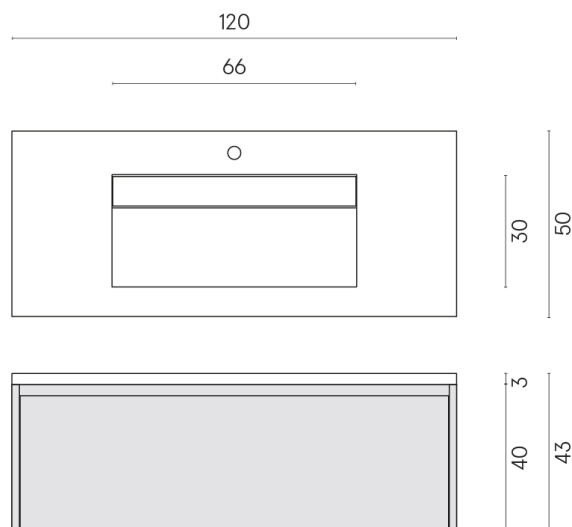

SCHEDA DI CONFIGURAZIONE

Cod. art.: 620810000026

Fly Air

Washbasin 120 Black

Rivestimento del
prodotto

Surface Ocean Honed
Satin

I colori e le altre caratteristiche estetiche delle piastrelle presenti nelle illustrazioni presenti sul sito sono puramente indicativi. Guarda sempre i campioni di persona prima dell'acquisto.