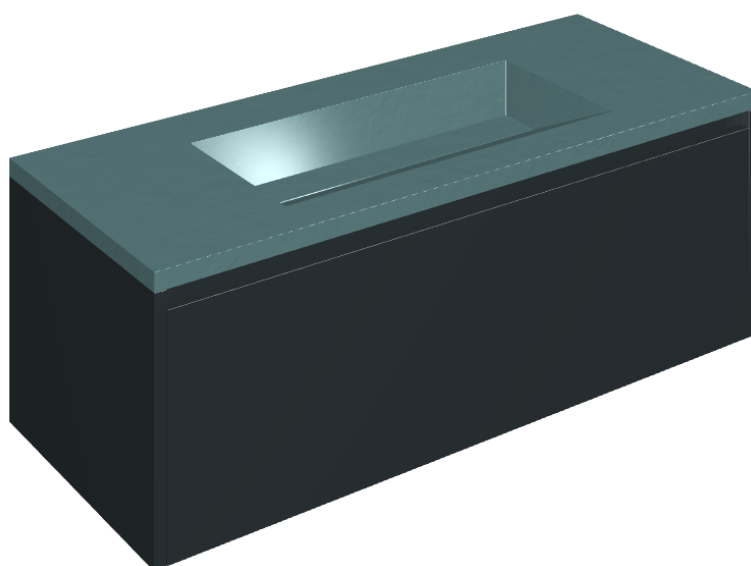

SCHEDA DI CONFIGURAZIONE

Cod. art.: 620810000026

Fly Air

Washbasin 120 Black

Rivestimento del
prodotto

Surface Ocean Honed
Satin

I colori e le altre caratteristiche estetiche delle piastrelle presenti nelle illustrazioni presenti sul sito sono puramente indicativi. Guarda sempre i campioni di persona prima dell'acquisto.