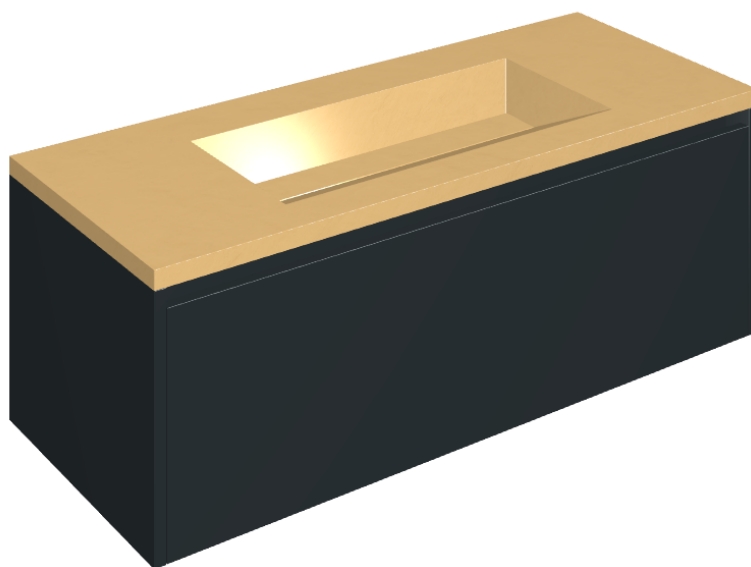

SCHEDA DI CONFIGURAZIONE

Cod. art.: 620810000026

Fly Air

Washbasin 120 Black

Rivestimento del
prodotto
Surface Sun Honed
Satin

I colori e le altre caratteristiche estetiche delle piastrelle presenti nelle illustrazioni presenti sul sito sono puramente indicativi. Guarda sempre i campioni di persona prima dell'acquisto.