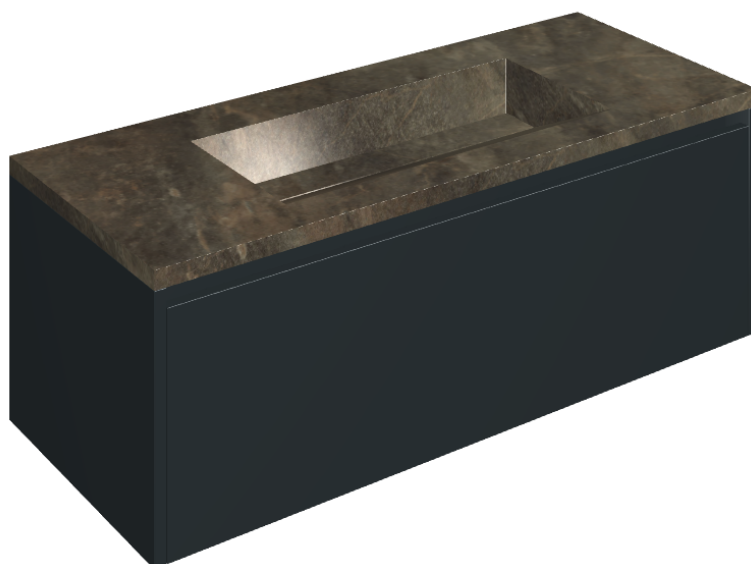

SCHEDA DI CONFIGURAZIONE

Cod. art.: 620810000026

Fly Air

Washbasin 120 Black

Rivestimento del
prodotto

Genesis Mercury
Brown Matt

I colori e le altre caratteristiche estetiche delle piastrelle presenti nelle illustrazioni presenti sul sito sono puramente indicativi. Guarda sempre i campioni di persona prima dell'acquisto.

Trova il punto vendita
autorizzato più vicino:

<https://volga.italonceramica.ru/ru/home/dealer/>