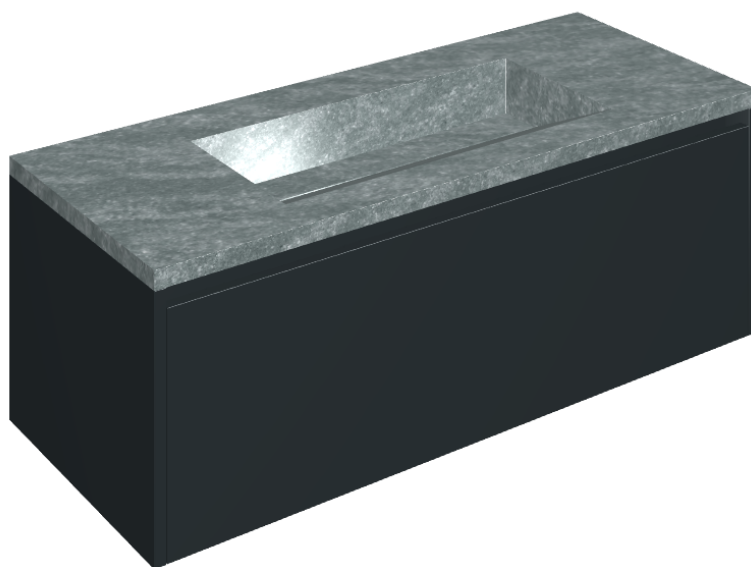

SCHEDA DI CONFIGURAZIONE

Cod. art.: 620810000026

Fly Air

Washbasin 120 Black

Rivestimento del
prodotto

Genesis Jupiter Silver
Matt

I colori e le altre caratteristiche estetiche delle piastrelle presenti nelle illustrazioni presenti sul sito sono puramente indicativi. Guarda sempre i campioni di persona prima dell'acquisto.