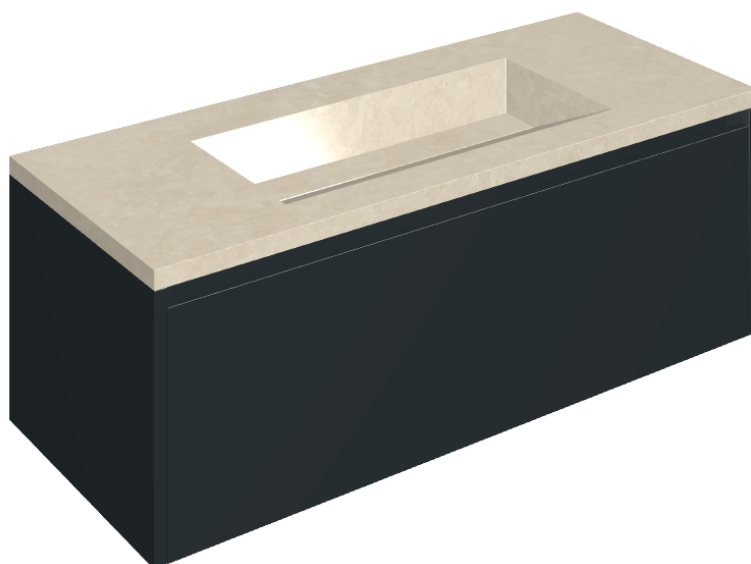

SCHEDA DI CONFIGURAZIONE

Cod. art.: 620810000026

Fly Air

Washbasin 120 Black

Rivestimento del
prodotto

Genesis Moon White
Matt

I colori e le altre caratteristiche estetiche delle piastrelle presenti nelle illustrazioni presenti sul sito sono puramente indicativi. Guarda sempre i campioni di persona prima dell'acquisto.