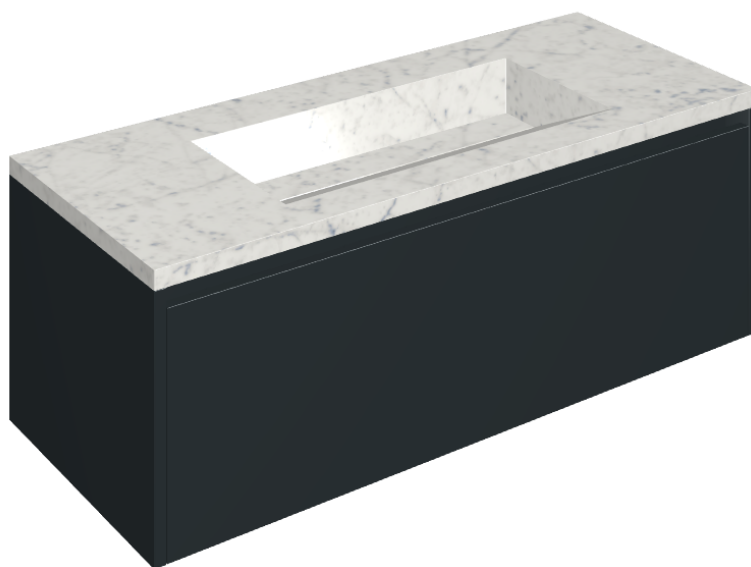

SCHEDA DI CONFIGURAZIONE

Cod. art.: 620810000026

Fly Air

Washbasin 120 Black

Rivestimento del
prodotto

Charme Extra Carrara
Matt

I colori e le altre caratteristiche estetiche delle piastrelle presenti nelle illustrazioni presenti sul sito sono puramente indicativi. Guarda sempre i campioni di persona prima dell'acquisto.