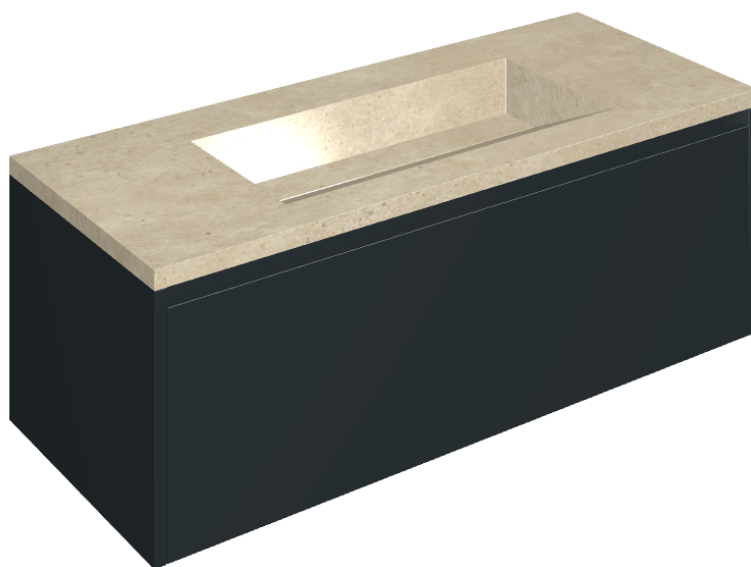

## Washbasin 120 Black

Rivestimento del  
prodotto  
Skyline Ash Matt

I colori e le altre caratteristiche estetiche delle piastrelle presenti nelle illustrazioni presenti sul sito sono puramente indicativi. Guarda sempre i campioni di persona prima dell'acquisto.