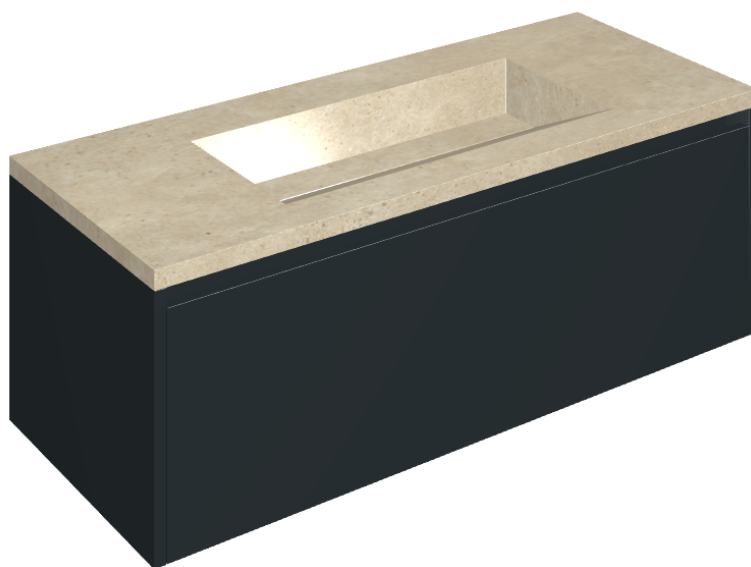

SCHEDA DI CONFIGURAZIONE

Cod. art.: 620810000026

Fly Air

Washbasin 120 Black

Rivestimento del
prodotto

Skyline Ash Matt

I colori e le altre caratteristiche estetiche delle piastrelle presenti nelle illustrazioni presenti sul sito sono puramente indicativi. Guarda sempre i campioni di persona prima dell'acquisto.