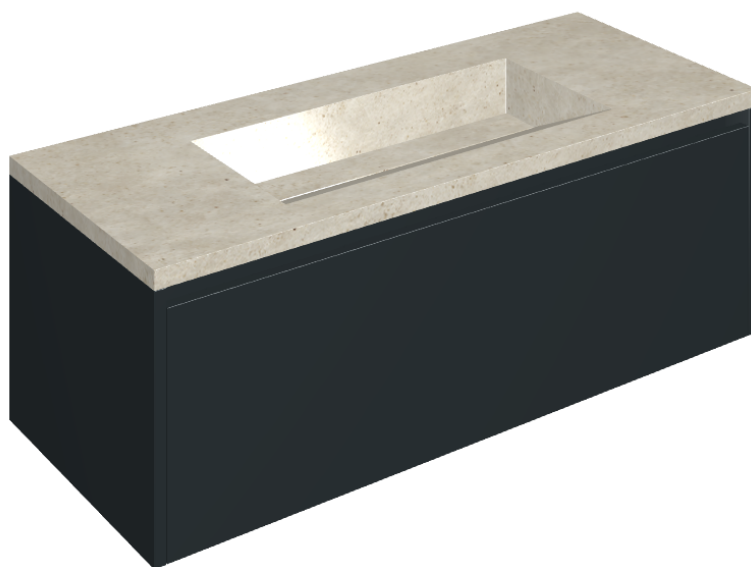

## Washbasin 120 Black

Rivestimento del  
prodotto  
Skyline Snow Matt

I colori e le altre caratteristiche estetiche delle piastrelle presenti nelle illustrazioni presenti sul sito sono puramente indicativi. Guarda sempre i campioni di persona prima dell'acquisto.