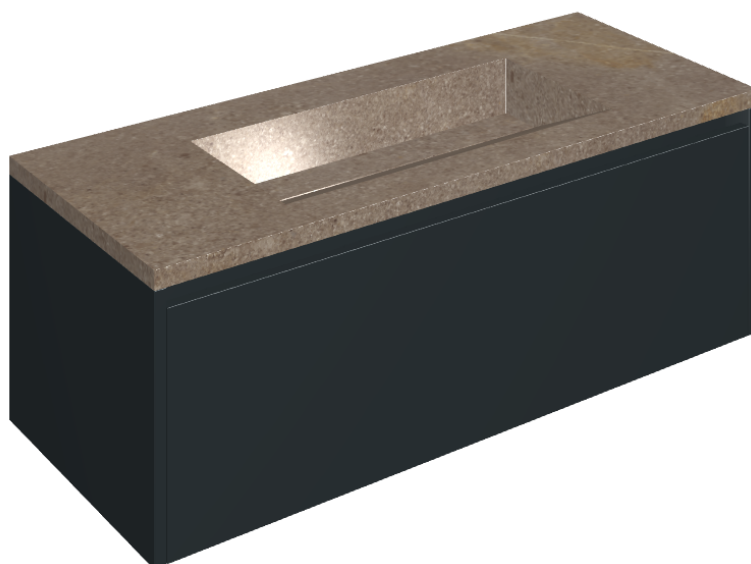

SCHEDA DI CONFIGURAZIONE

Cod. art.: 620810000026

Fly Air

Washbasin 120 Black

Rivestimento del
prodotto

Contempora Burn
Honed Satin

I colori e le altre caratteristiche estetiche delle piastrelle presenti nelle illustrazioni presenti sul sito sono puramente indicativi. Guarda sempre i campioni di persona prima dell'acquisto.