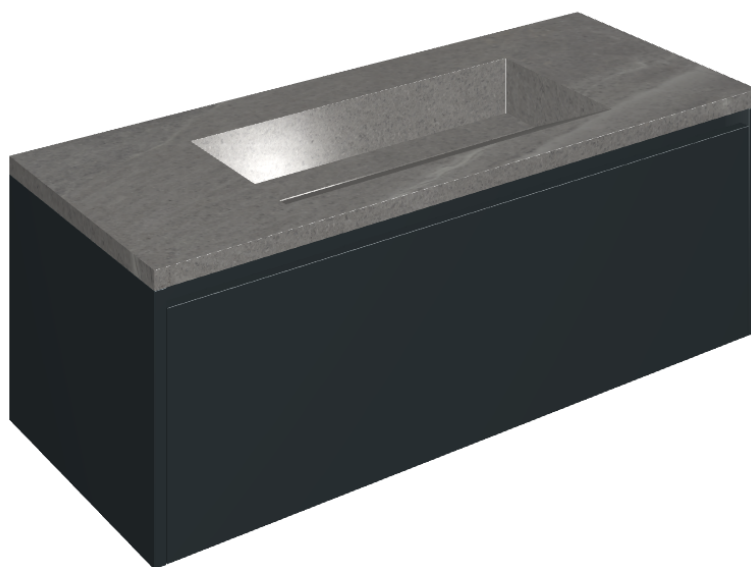

## Washbasin 120 Black

Rivestimento del  
prodotto

Contempora Carbon  
Honed Satin

I colori e le altre caratteristiche estetiche delle piastrelle presenti nelle illustrazioni presenti sul sito sono puramente indicativi. Guarda sempre i campioni di persona prima dell'acquisto.