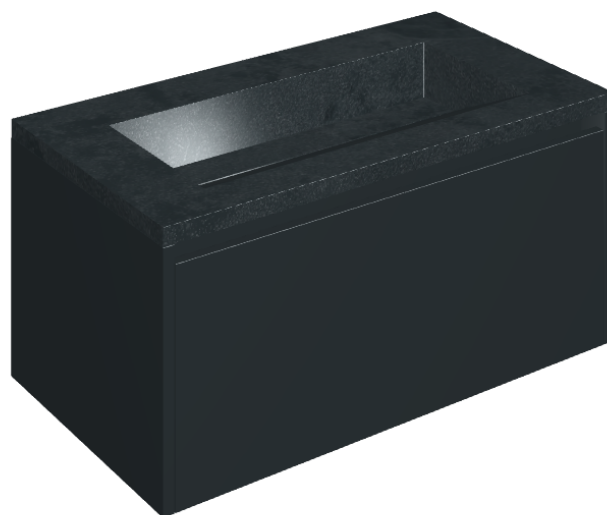

SCHEDA DI CONFIGURAZIONE

Cod. art.: 620810000025

## Washbasin 90 Black

Rivestimento del  
prodotto

Materia Titanio Honed  
Satin

I colori e le altre caratteristiche estetiche delle piastrelle presenti nelle illustrazioni presenti sul sito sono puramente indicativi. Guarda sempre i campioni di persona prima dell'acquisto.