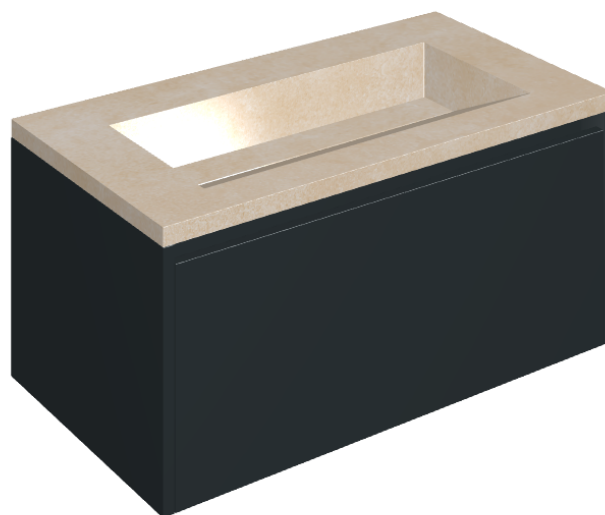

SCHEDA DI CONFIGURAZIONE

Cod. art.:

620810000025

Fly Air

Washbasin 90 Black

Rivestimento del
prodotto

Materia Magnesio
Honed Satin

I colori e le altre caratteristiche estetiche delle piastrelle presenti nelle illustrazioni presenti sul sito sono puramente indicativi. Guarda sempre i campioni di persona prima dell'acquisto.