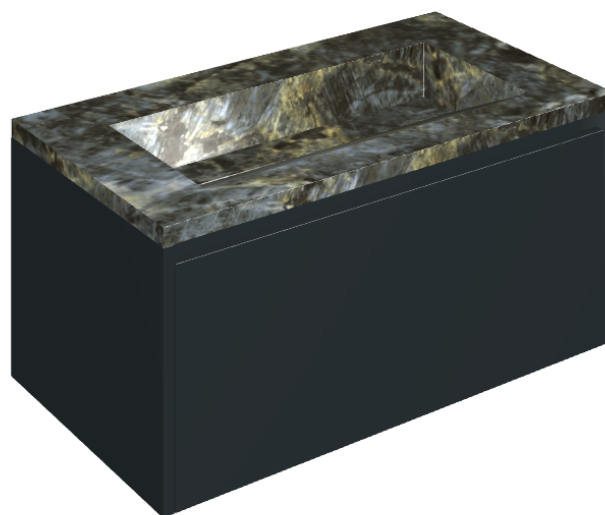

SCHEDA DI CONFIGURAZIONE

Cod. art.:

620810000025

Fly Air

Washbasin 90 Black

Rivestimento del
prodotto

Stellaris Madagascar
Dark Matt

I colori e le altre caratteristiche estetiche delle piastrelle presenti nelle illustrazioni presenti sul sito sono puramente indicativi. Guarda sempre i campioni di persona prima dell'acquisto.