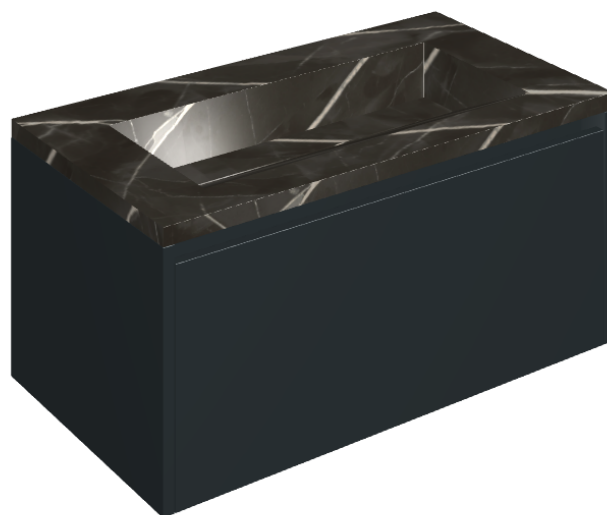

SCHEDA DI CONFIGURAZIONE

Cod. art.:

620810000025

Fly Air

Washbasin 90 Black

Rivestimento del
prodotto

Stellaris Precious
Black Matt

I colori e le altre caratteristiche estetiche delle piastrelle presenti nelle illustrazioni presenti sul sito sono puramente indicativi. Guarda sempre i campioni di persona prima dell'acquisto.