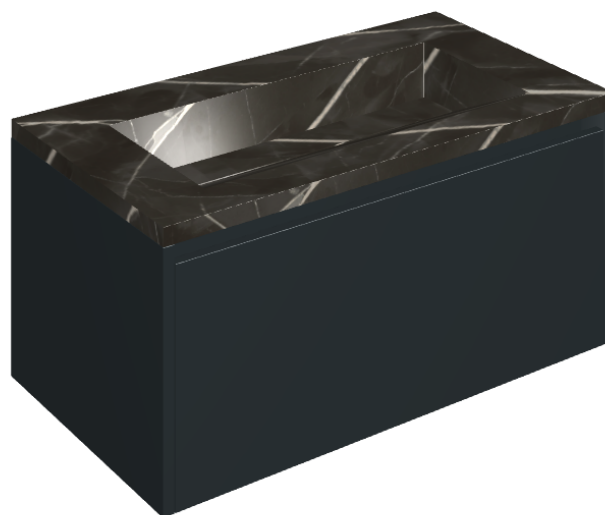

## Washbasin 90 Black

Rivestimento del  
prodotto

Stellaris Precious  
Black Matt

I colori e le altre caratteristiche estetiche delle piastrelle presenti nelle illustrazioni presenti sul sito sono puramente indicativi. Guarda sempre i campioni di persona prima dell'acquisto.