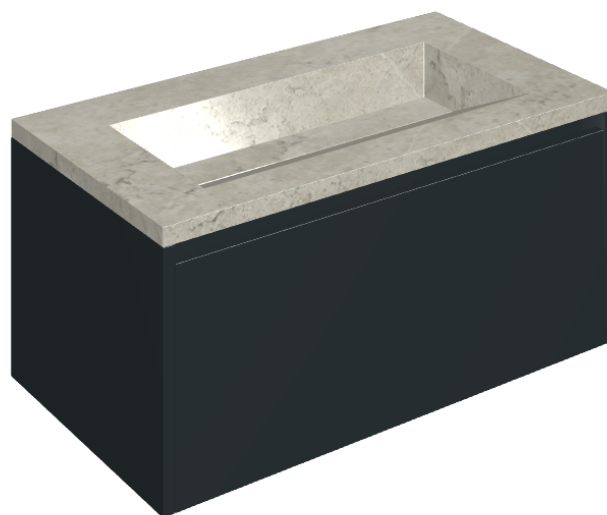

## Washbasin 90 Black

Rivestimento del  
prodotto

Metropolis Absolut  
Silver Matt

I colori e le altre caratteristiche estetiche delle piastrelle presenti nelle illustrazioni presenti sul sito sono puramente indicativi. Guarda sempre i campioni di persona prima dell'acquisto.