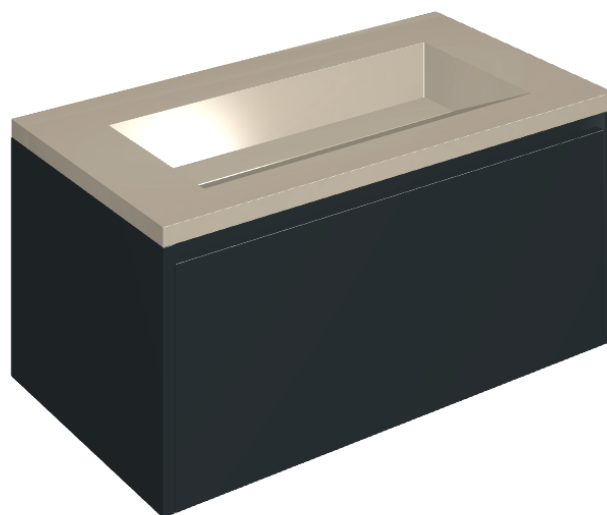

SCHEDA DI CONFIGURAZIONE

Cod. art.:

620810000025

Fly Air

Washbasin 90 Black

Rivestimento del
prodotto

Metropolis Glass
Powder Lux

I colori e le altre caratteristiche estetiche delle piastrelle presenti nelle illustrazioni presenti sul sito sono puramente indicativi. Guarda sempre i campioni di persona prima dell'acquisto.