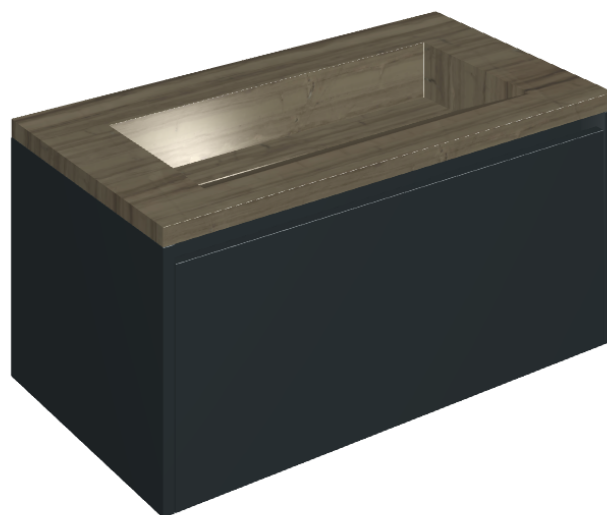

SCHEDA DI CONFIGURAZIONE

Cod. art.: 620810000025

Fly Air

Washbasin 90 Black

Rivestimento del
prodotto

Charme Advance
Elegant Brown Lux

I colori e le altre caratteristiche estetiche delle piastrelle presenti nelle illustrazioni presenti sul sito sono puramente indicativi. Guarda sempre i campioni di persona prima dell'acquisto.