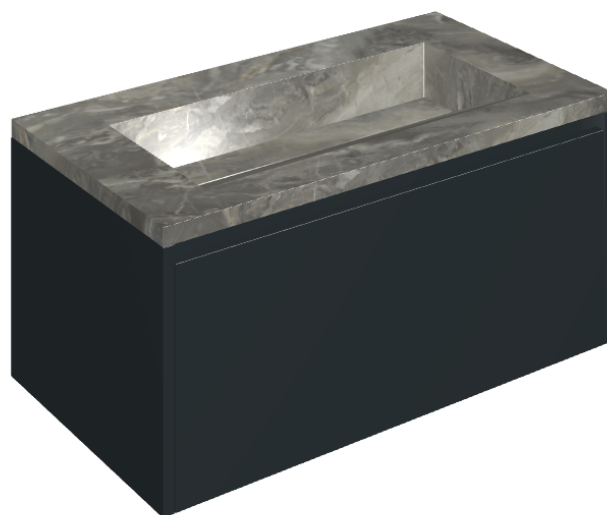

SCHEDA DI CONFIGURAZIONE

Cod. art.:

620810000025

Fly Air

Washbasin 90 Black

Rivestimento del
prodotto

Charme Deluxe Grigio
Orobico Matt

I colori e le altre caratteristiche estetiche delle piastrelle presenti nelle illustrazioni presenti sul sito sono puramente indicativi. Guarda sempre i campioni di persona prima dell'acquisto.