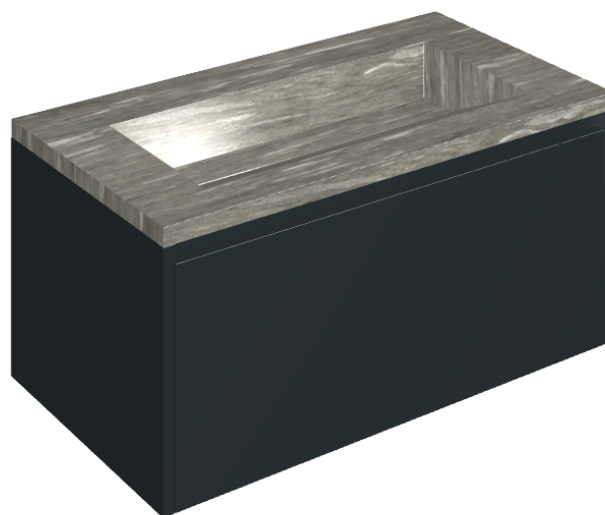

SCHEDA DI CONFIGURAZIONE

Cod. art.: 620810000025

Fly Air

Washbasin 90 Black

Rivestimento del
prodotto

Skyfall Grigio Alpino
Matt

I colori e le altre caratteristiche estetiche delle piastrelle presenti nelle illustrazioni presenti sul sito sono puramente indicativi. Guarda sempre i campioni di persona prima dell'acquisto.