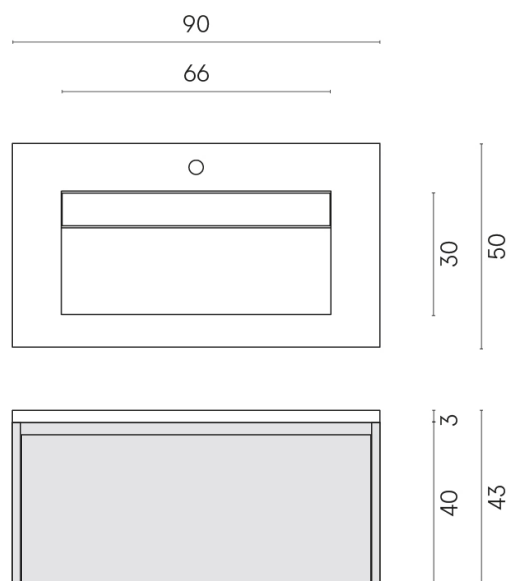

SCHEDA DI CONFIGURAZIONE

Cod. art.: 620810000025

Fly Air

Washbasin 90 Black

Rivestimento del
prodotto
Millennium Black Matt

I colori e le altre caratteristiche estetiche delle piastrelle presenti nelle illustrazioni presenti sul sito sono puramente indicativi. Guarda sempre i campioni di persona prima dell'acquisto.