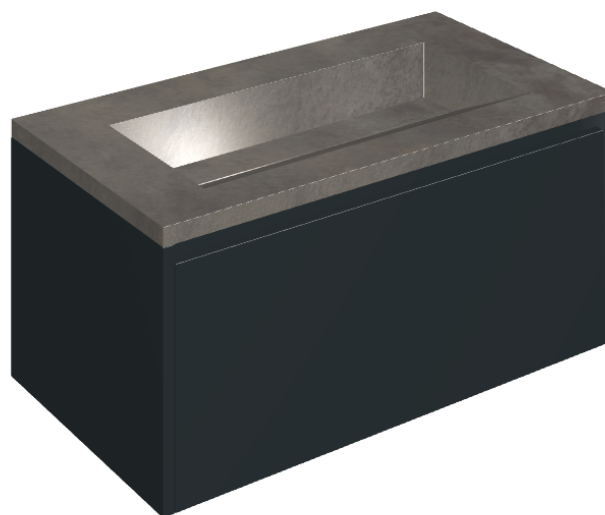

SCHEDA DI CONFIGURAZIONE

Cod. art.: 620810000025

Fly Air

Washbasin 90 Black

Rivestimento del
prodotto
Millennium Black Matt

I colori e le altre caratteristiche estetiche delle piastrelle presenti nelle illustrazioni presenti sul sito sono puramente indicativi. Guarda sempre i campioni di persona prima dell'acquisto.