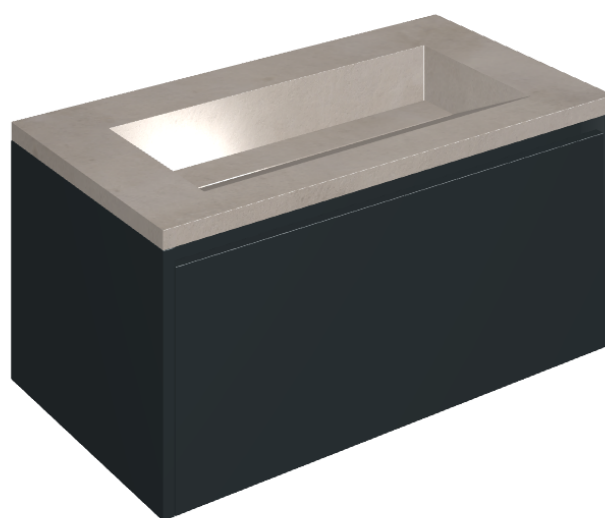

SCHEDA DI CONFIGURAZIONE

Cod. art.: 620810000025

Fly Air

Washbasin 90 Black

Rivestimento del
prodotto
Millennium Iron Matt

I colori e le altre caratteristiche estetiche delle piastrelle presenti nelle illustrazioni presenti sul sito sono puramente indicativi. Guarda sempre i campioni di persona prima dell'acquisto.