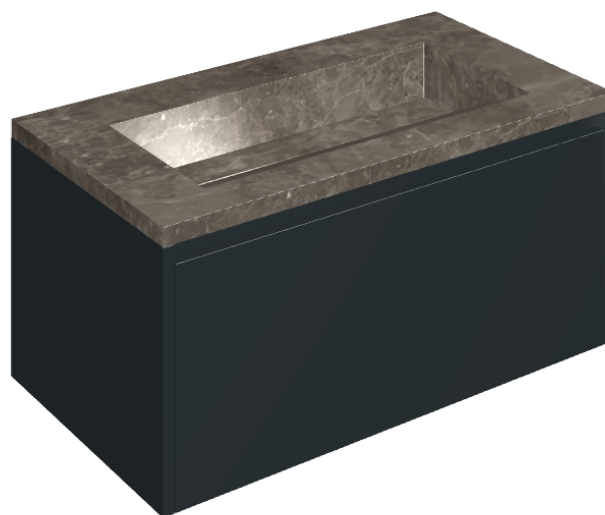

SCHEDA DI CONFIGURAZIONE

Cod. art.: 620810000025

Fly Air

Washbasin 90 Black

Rivestimento del prodotto

Room Grey Stone
Honed Satin

I colori e le altre caratteristiche estetiche delle piastrelle presenti nelle illustrazioni presenti sul sito sono puramente indicativi. Guarda sempre i campioni di persona prima dell'acquisto.