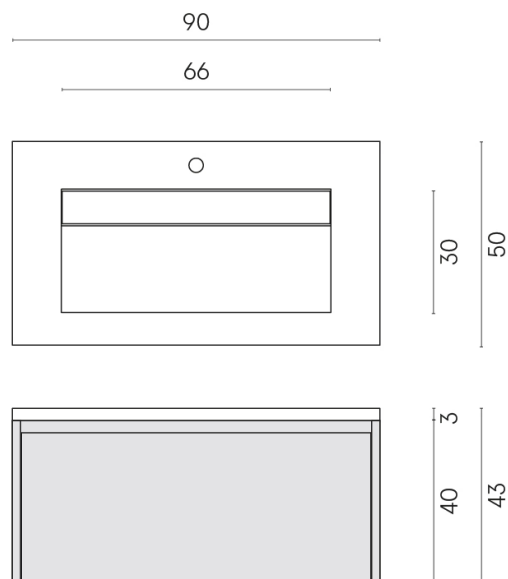

SCHEDA DI CONFIGURAZIONE

Cod. art.: 620810000025

Fly Air

Washbasin 90 Black

Rivestimento del
prodotto

Room Beige Stone
Honed Satin

I colori e le altre caratteristiche estetiche delle piastrelle presenti nelle illustrazioni presenti sul sito sono puramente indicativi. Guarda sempre i campioni di persona prima dell'acquisto.