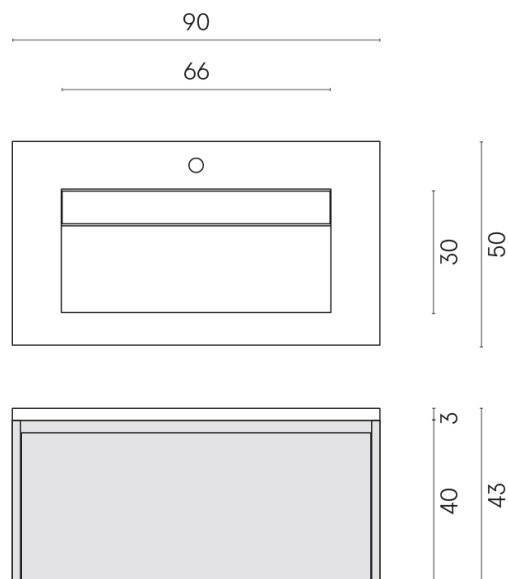

SCHEDA DI CONFIGURAZIONE

Cod. art.:

620810000025

Fly Air

Washbasin 90 Black

Rivestimento del
prodotto

Surface Scarlet
Honed Satin

I colori e le altre caratteristiche estetiche delle piastrelle presenti nelle illustrazioni presenti sul sito sono puramente indicativi. Guarda sempre i campioni di persona prima dell'acquisto.

Trova il punto vendita
autorizzato più vicino:

<https://volga.italonceramica.ru/ru/home/dealer/>