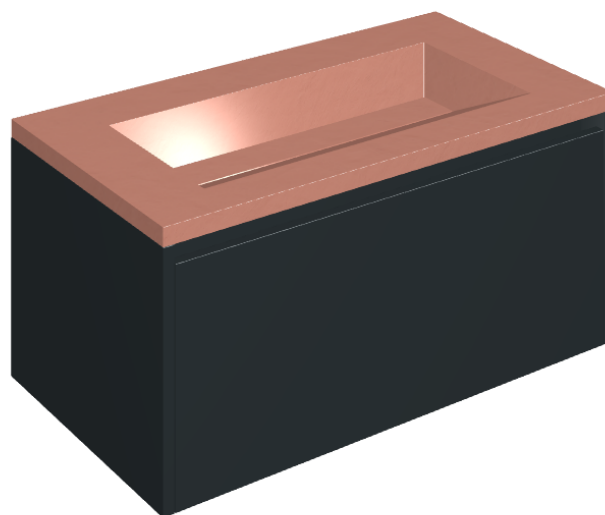

SCHEDA DI CONFIGURAZIONE

Cod. art.:

620810000025

## Washbasin 90 Black

Rivestimento del  
prodotto

Surface Scarlet  
Honed Satin

I colori e le altre caratteristiche estetiche delle piastrelle presenti nelle illustrazioni presenti sul sito sono puramente indicativi. Guarda sempre i campioni di persona prima dell'acquisto.