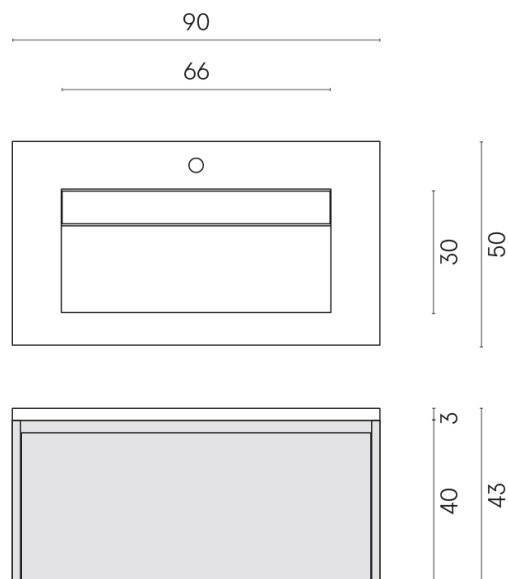

SCHEDA DI CONFIGURAZIONE

Cod. art.:

620810000025

Fly Air

Washbasin 90 Black

Rivestimento del
prodotto

Surface Ocean Honed
Satin

I colori e le altre caratteristiche estetiche delle piastrelle presenti nelle illustrazioni presenti sul sito sono puramente indicativi. Guarda sempre i campioni di persona prima dell'acquisto.