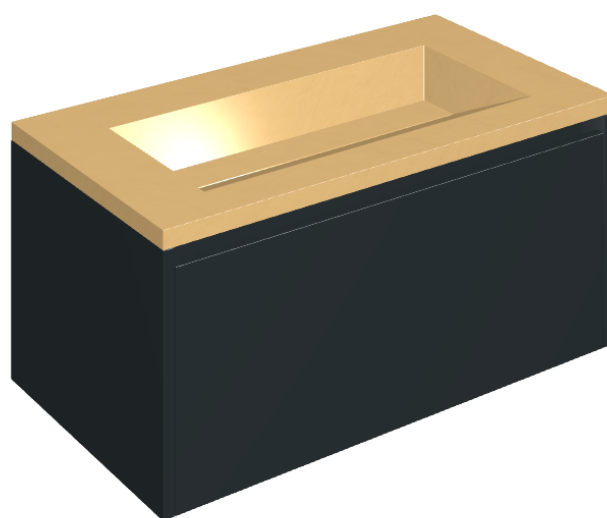

SCHEDA DI CONFIGURAZIONE

Cod. art.: 620810000025

## Washbasin 90 Black

Rivestimento del  
prodotto  
Surface Sun Honed  
Satin

I colori e le altre caratteristiche estetiche delle piastrelle presenti nelle illustrazioni presenti sul sito sono puramente indicativi. Guarda sempre i campioni di persona prima dell'acquisto.