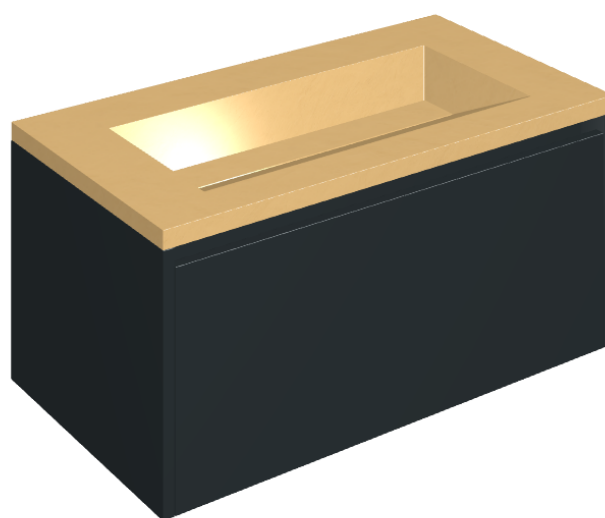

SCHEDA DI CONFIGURAZIONE

Cod. art.: 620810000025

## Washbasin 90 Black

Rivestimento del  
prodotto  
Surface Sun Honed  
Satin

I colori e le altre caratteristiche estetiche delle piastrelle presenti nelle illustrazioni presenti sul sito sono puramente indicativi. Guarda sempre i campioni di persona prima dell'acquisto.