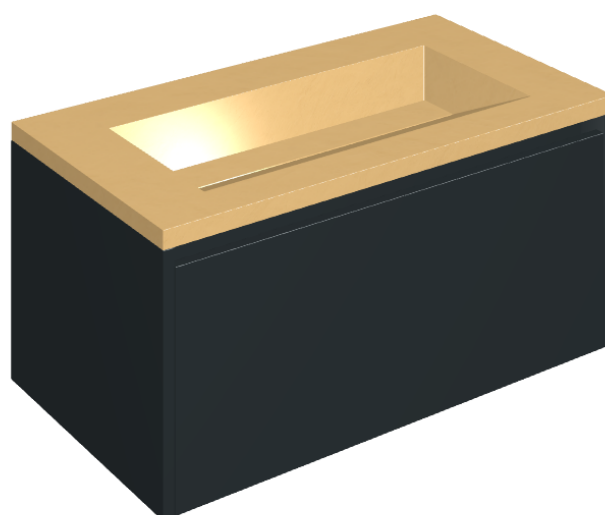

SCHEDA DI CONFIGURAZIONE

Cod. art.: 620810000025

## Washbasin 90 Black

Rivestimento del  
prodotto  
Surface Sun Honed  
Satin

I colori e le altre caratteristiche estetiche delle piastrelle presenti nelle illustrazioni presenti sul sito sono puramente indicativi. Guarda sempre i campioni di persona prima dell'acquisto.