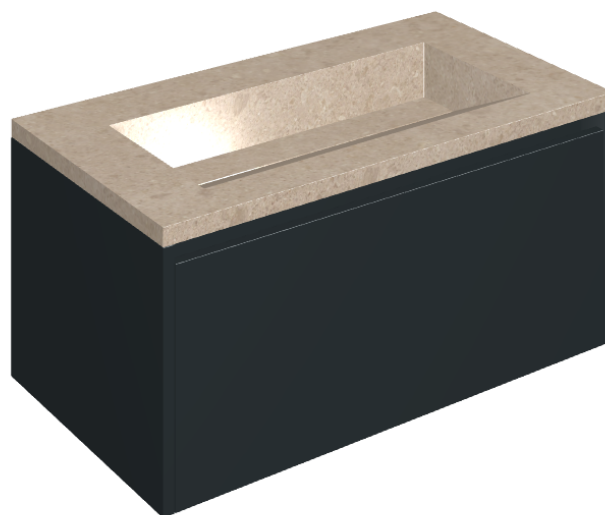

SCHEDA DI CONFIGURAZIONE

Cod. art.: 620810000025

Fly Air

Washbasin 90 Black

Rivestimento del
prodotto

Genesis Venus Cream
Matt

I colori e le altre caratteristiche estetiche delle piastrelle presenti nelle illustrazioni presenti sul sito sono puramente indicativi. Guarda sempre i campioni di persona prima dell'acquisto.