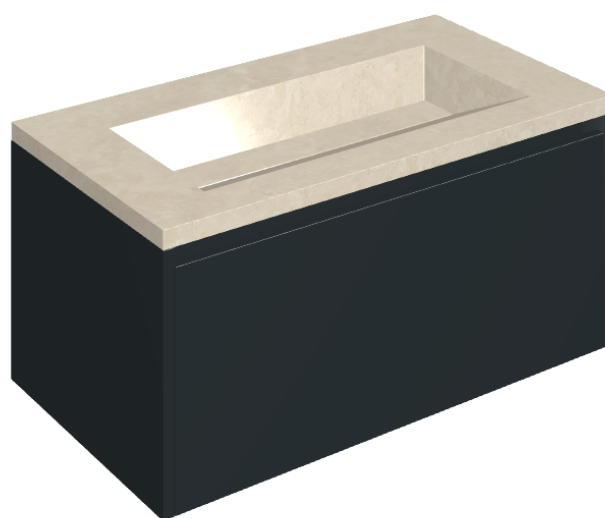

SCHEDA DI CONFIGURAZIONE

Cod. art.: 620810000025

Fly Air

Washbasin 90 Black

Rivestimento del
prodotto

Genesis Moon White
Matt

I colori e le altre caratteristiche estetiche delle piastrelle presenti nelle illustrazioni presenti sul sito sono puramente indicativi. Guarda sempre i campioni di persona prima dell'acquisto.