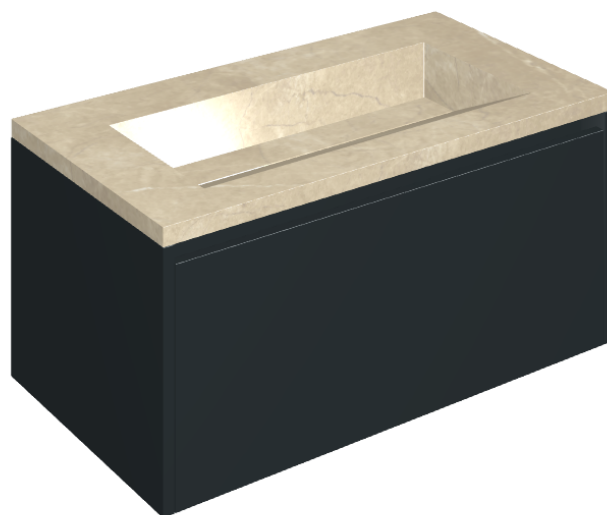

SCHEDA DI CONFIGURAZIONE

Cod. art.:

620810000025

Fly Air

Washbasin 90 Black

Rivestimento del
prodotto

Charme Extra Arcadia
Matt

I colori e le altre caratteristiche estetiche delle piastrelle presenti nelle illustrazioni presenti sul sito sono puramente indicativi. Guarda sempre i campioni di persona prima dell'acquisto.