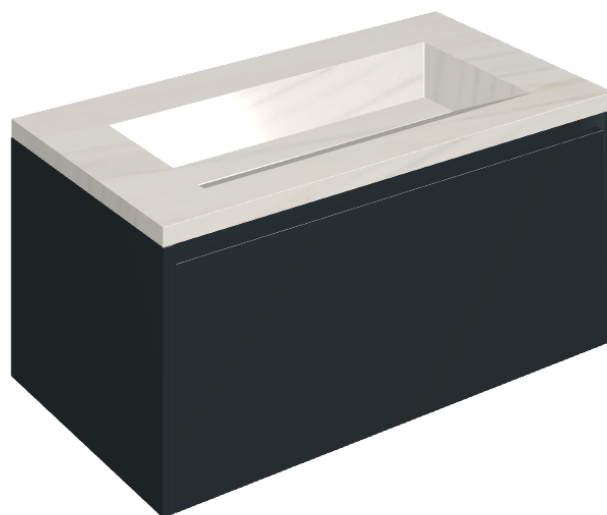

SCHEDA DI CONFIGURAZIONE

Cod. art.:

620810000025

Fly Air

Washbasin 90 Black

Rivestimento del
prodotto

Charme Extra Lasa
Matt

I colori e le altre caratteristiche estetiche delle piastrelle presenti nelle illustrazioni presenti sul sito sono puramente indicativi. Guarda sempre i campioni di persona prima dell'acquisto.