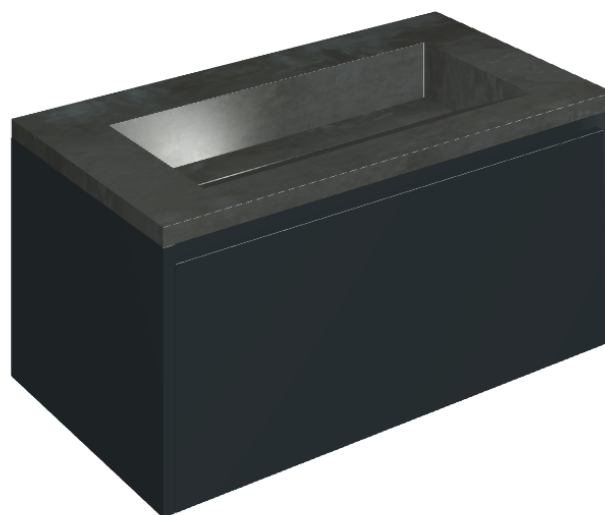

SCHEDA DI CONFIGURAZIONE

Cod. art.:

620810000025

## Washbasin 90 Black

Rivestimento del  
prodotto

Surface Steel Matt

I colori e le altre caratteristiche estetiche delle piastrelle presenti nelle illustrazioni presenti sul sito sono puramente indicativi. Guarda sempre i campioni di persona prima dell'acquisto.