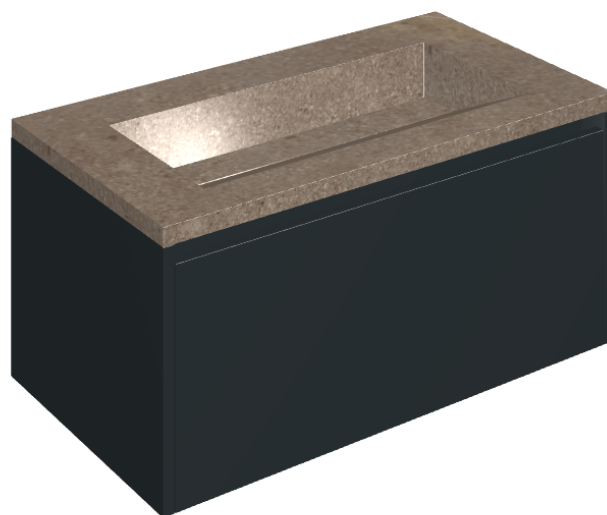

SCHEDA DI CONFIGURAZIONE

Cod. art.:

620810000025

Fly Air

Washbasin 90 Black

Rivestimento del
prodotto

Contempora Burn
Honed Satin

I colori e le altre caratteristiche estetiche delle piastrelle presenti nelle illustrazioni presenti sul sito sono puramente indicativi. Guarda sempre i campioni di persona prima dell'acquisto.