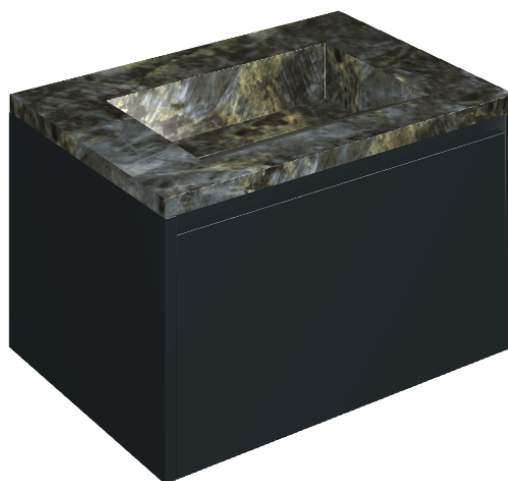

SCHEDA DI CONFIGURAZIONE

Cod. art.: 620810000024

Fly Air

Washbasin 70 Black

Rivestimento del
prodotto

Stellaris Madagascar
Dark Matt

I colori e le altre caratteristiche estetiche delle piastrelle presenti nelle illustrazioni presenti sul sito sono puramente indicativi. Guarda sempre i campioni di persona prima dell'acquisto.