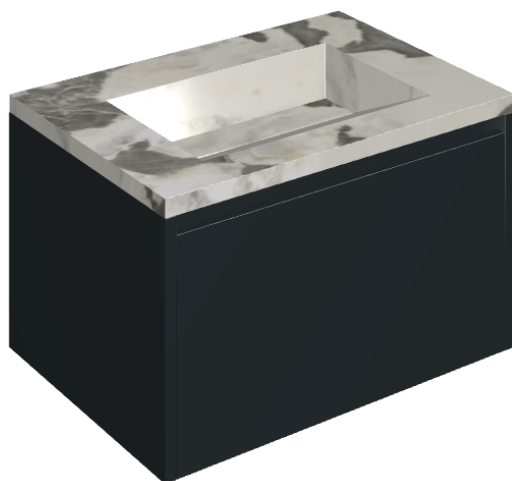

## Washbasin 70 Black

Rivestimento del  
prodotto

Stellaris Dover Light  
Matt

I colori e le altre caratteristiche estetiche delle piastrelle presenti nelle illustrazioni presenti sul sito sono puramente indicativi. Guarda sempre i campioni di persona prima dell'acquisto.