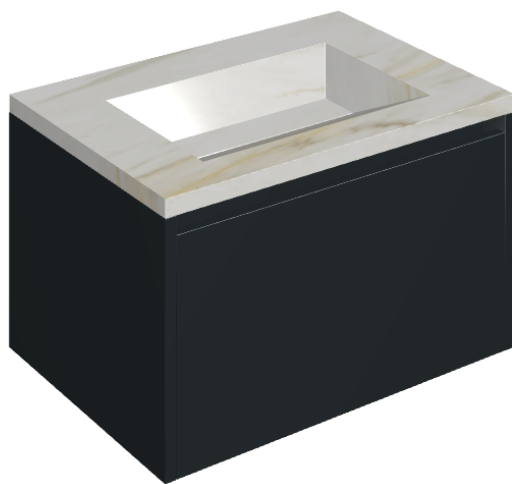

SCHEDA DI CONFIGURAZIONE

Cod. art.:

620810000024

Fly Air

Washbasin 70 Black

Rivestimento del
prodotto

Stellaris Carrara Ivory
Matt

I colori e le altre caratteristiche estetiche delle piastrelle presenti nelle illustrazioni presenti sul sito sono puramente indicativi. Guarda sempre i campioni di persona prima dell'acquisto.