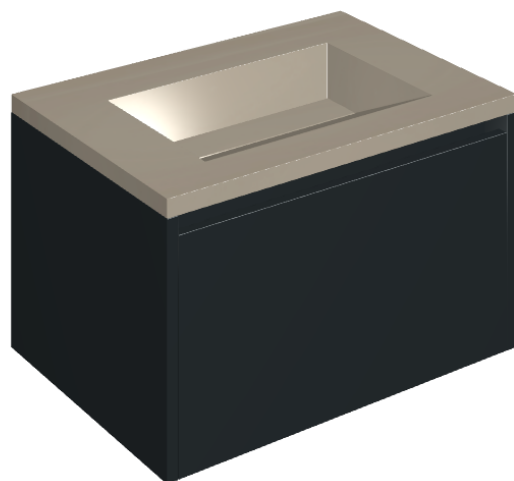

SCHEDA DI CONFIGURAZIONE

Cod. art.: 620810000024

Fly Air

Washbasin 70 Black

Rivestimento del
prodotto

Metropolis Glass
Powder Lux

I colori e le altre caratteristiche estetiche delle piastrelle presenti nelle illustrazioni presenti sul sito sono puramente indicativi. Guarda sempre i campioni di persona prima dell'acquisto.