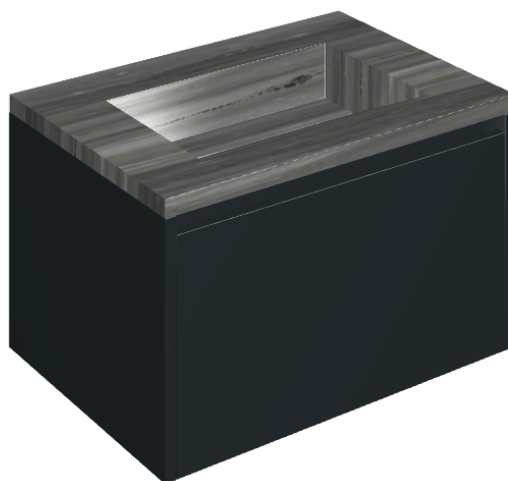

SCHEDA DI CONFIGURAZIONE

Cod. art.: 620810000024

Fly Air

Washbasin 70 Black

Rivestimento del
prodotto

Charme Advance
Palissandro Dark Lux

I colori e le altre caratteristiche estetiche delle piastrelle presenti nelle illustrazioni presenti sul sito sono puramente indicativi. Guarda sempre i campioni di persona prima dell'acquisto.