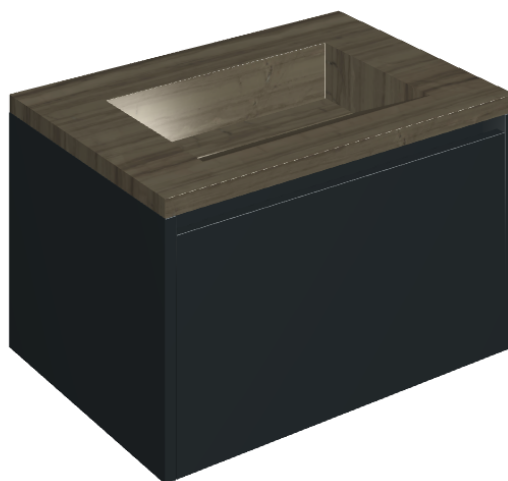

SCHEDA DI CONFIGURAZIONE

Cod. art.: 620810000024

Fly Air

Washbasin 70 Black

Rivestimento del
prodotto

Charme Advance
Elegant Brown Lux

I colori e le altre caratteristiche estetiche delle piastrelle presenti nelle illustrazioni presenti sul sito sono puramente indicativi. Guarda sempre i campioni di persona prima dell'acquisto.